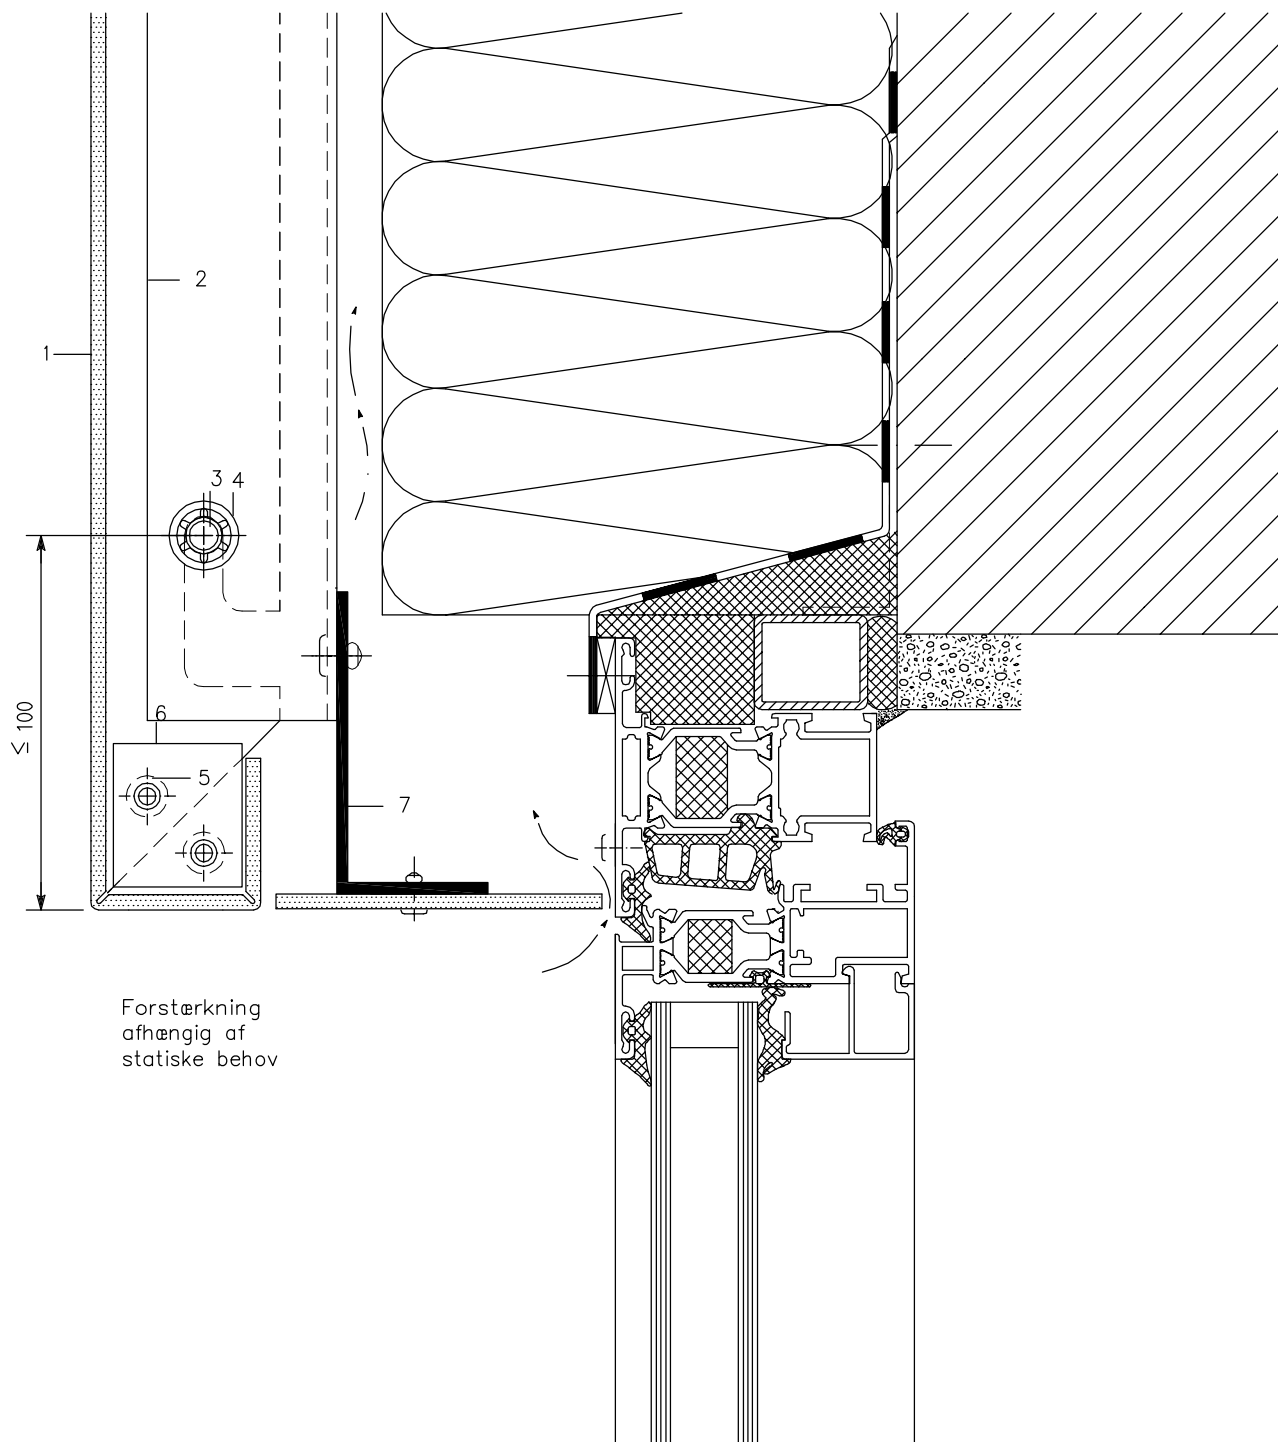

Indhængt kassettesystem

– Vertikalt Panel

Vindue top (Snit 3-3) Målstok 1:2

Forstærkning
afhængig af
statiske behov

- 1 ALUCOBOND
- 2 Alumeco U-Profil 50/50/50/3
- 3 Rustfri stålbolt, 10 mm dia.
- 4 STARLOCK låsering

- 5 Aluminiumspopnitte
- 6 Hjørneplade
- 7 Alumeco L-profil 80x40x3 mm