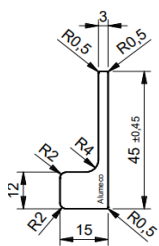

Round tubes

Material	Material Description	Stock item	with LR	with 3.1 mill cert.
1146846	400x10mm Round tube EN AW-6082 T6 3000mm	X		yes
1112890	400x20mm Round tube EN AW-6082 T6 3000mm	X		yes

Material	Material Description	Stock item	with LR	with 3.1 mill cert.	drawing y/n	remark	geometrical properties					
							lx mm4	ly mm4	Wx mm3	Wy mm3	m2/m	kg/m
1278728	45x4mm HP prof rnd top 6082 T6 LR 6000mm	X	yes		yes		43510	1341	1660	158	0,10856	0,601
1204581	50x15x5mm HP profile EN 6082 T6 LR	X	yes		yes		77057	3616	2585	330	0,12255	0,873
1278729	60x3,3mm HPprof rnd top 6082T6 LR 6000mm	X	yes		yes		93018	2089	2527	235	0,13603	0,729
1278731	60x5mm HP prof rnd top 6082 T6 LR 6000mm	X	yes		yes		144333	7824	3868	596	0,14621	1,15
1278732	60x6mm HP prof rnd top 6082 T6 LR 6000mm	X	yes		yes		156619	8740	4319	581	0,1508	1,242
xxxxxxx	65x6mm HP prof rnd top 6082 T6 LR 6000mm	no	yes		yes	>500kg per order with leadtime	223472	15448	5502	962	0,16402	1,515
1280156	75,5x5,6mm HPprof rnd top 6082 LR 6000mm	X	yes		yes		299367	8793	6674	609	0,17958	1,454
1278733	75x4mm HP prof rnd top 6082 T6 LR 6000mm	X	yes		yes		262002	20246	5192	1080	0,18691	1,342
1204585	76,2x5,4mm HP prof rnd top 6082 T6 LR 6000mm	no	yes		yes		308591	10182	6670	712	0,18095	1,479
1278734	80x3,7mm HPprof rnd top 6082T6 LR 6000mm	X	yes		yes		263109	6511	5229	518	0,18345	1,135
1278735	80x5mm HP prof rnd top 6082 T6 LR 6000mm	X	yes		yes		337453	10138	6885	708	0,18822	1,46
1278736	80x8mm HP prof rnd top 6082 T6 LR 6000mm	X	yes		yes		502230	21535	10580	1290	0,19521	2,233
1278680	100x4,2mmHPprof rnd top 6082T6 LR 6000mm	X	yes		yes		623943	18860	9566	1214	0,23061	1,763
1278722	100x6mm HP prof rnd top 6082T6 LR 6000mm	X	yes		yes		775651	19265	12790	1160	0,23133	2,151
1278723	100x8mm HP prof rnd top 6082T6 LR 6000mm	X	yes		yes		864844	13586	15564	913	0,23128	2,463
1278724	120x4,6mmHPprof rnd top 6082T6 LR 6000mm	X	yes		yes		1231253	41596	15409	2162	0,27834	2,435
1195389	120x7mm HPprof rnd top 6082T6 LR 6000mm	no	yes		yes	>1000 kg per order with leadtime	1298258	13091	19337	849	0,26985	2,571
1278725	120x8mm HP prof rnd top 6082T6 LR 6000mm	X	yes		yes		1605615	28114	23343	1465	0,27852	3,094
xxxxxxx	140x5,1mm HP prof rnd top 6082T6 LR 6000mm	no	yes		yes	>1000 kg per order with leadtime	2107770	59972	23104	2551	0,32546	2,932
1278726	140x8mm HP prof rnd top 6082T6 LR 6000mm	X	yes		yes		2655848	43204	32463	2084	0,32162	3,726
xxxxxxx	155x5,5mm HP prof rnd top 6082T6 LR 6000mm	no	yes		yes	>1000 kg per order with leadtime	3125735	91948	30739	3514	0,36082	3,558
xxxxxxx	185x6,2mm HP prof rnd top 6082T6 LR 6000mm	no	yes		yes	>1000 kg per order with leadtime	6186212	199376	50099	6316	0,43186	5
xxxxxxx	215x6,5mm HP prof rnd top 6082T6 LR 6000mm	no	yes		yes	>1000 kg per order with leadtime	10156700	250566	70690	8382	0,48962	6,156
xxxxxxx	45x3mm HP prof sq top 6082 T6 LR 6000mm	no	yes		yes	>500kg per order with leadtime	43209	5608	1394	578	0,11592	0,758
1278829	45x4mm HP prof sq top 6082 T6 LR 6000mm	X	yes		yes		45405	1900	1683	234	0,10978	0,641
1278837	50x5mm HP prof sq top 6082 T6 LR 6000mm	X	yes		yes		71577	2278	2494	270	0,12078	0,819
xxxxxxx	60x4mm HP prof sq top 6082 T6 LR 6000mm	no	yes		yes	>500kg per order with leadtime	133976	13430	3322	965	0,15376	1,127
1278838	60x5mm HP prof sq top 6082 T6 LR 6000mm	X	yes		yes		137233	5880	3791	559	0,14678	1,1
xxxxxxx	65x3,5mm HP prof sq top 6082 T6 LR 6000mm	no	yes		yes	>500kg per order with leadtime	154046	14066	3425	1156	0,16314	1,228
xxxxxxx	75x4mm HP prof sq top 6082 T6 LR 6000mm	no	yes		yes	>500kg per order with leadtime	270260	23257	5228	1674	0,18728	1,592
xxxxxxx	76x4mm HP prof sq top 6082 T6 LR 6000mm	no	yes		yes	>500kg per order with leadtime	274227	18291	5335	1336	0,18706	1,467
1278840	85x5mm HP prof sq top 6082 T6 LR 6000mm	X	yes		yes		477759	39736	8280	2483	0,21414	2,129
xxxxxxx	90x4,5mm HP prof sq top 6082 T6 LR 6000mm	no	yes		yes	>500kg per order with leadtime	511360	30223	8414	1981	0,21945	1,945
1278696	100x5mm HP prof sq top 6082 T6 LR 6000mm	X	yes		yes		809959	65395	11700	3658	0,25078	2,671
xxxxxxx	110x5mm HP prof sq top 6082 T6 LR 6000mm	no	yes		yes	>500kg per order with leadtime	1101613	87627	14303	4584	0,27371	3,051
1278771	120x5mm HP prof sq top 6082 T6 LR 6000mm	X	yes		yes		1470982	129095	17202	6218	0,29842	3,595
xxxxxxx	120x6mm HP prof sq top 6082 T6 LR 6000mm	no	yes		yes	>500kg per order with leadtime	1569031	76917	19719	3961	0,29085	3,234
xxxxxxx	160x6,5mm HP prof sq top 6082 T6 LR 6000mm	no	yes		yes	>1000kg per order with leadtime	4502199	339164	39771	12740	0,39671	5,948
xxxxxxx	180x7mm HP prof sq top 6082 T6 LR 6000mm	no	yes		yes	>1000kg per order with leadtime	7060824	603216	54664	19828	0,44799	7,72
1278564	18x40x4mm Bulb profile 6082 T6 LR 6000mm	X	yes		yes		37357	2963	1427	339	0,10353	0,72
1278715	20x55x5mm Bulb profile 6082 T6 LR 6000mm	X	yes		yes		115209	5644	3291	564	0,13603	1,125
1278717	20x55x7mm Bulb profile 6082 T6 LR 6000mm	X	yes		yes		142943	7178	4331	718	0,13594	1,414
1278712	20x100x8mm Bulb prof 6082 T6 LR 6000mm	X	yes		yes		870390	9680	15590	968	0,22653	2,495
1278719	24x160x8mm Bulb prof 6082 T6 LR 6000mm	no	yes		yes	>1000 kg per order with leadtime	3598757	17399	40315	1450	0,35219	3,958