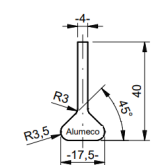

Material	Material Description	Stock item	with LR	with 3.1 mill cert.	drawing y/n	remark	geometrical properties					
							lx mm4	ly mm4	Wx mm3	Wy mm3	m2/m	kg/m
1278728	45x4mm HP prof rnd top 6082 T6 LR 6000mm	X	yes		yes		43510	1341	1660	158	0,10856	0,601
1204581	50x15x5mm HP profile EN 6082 T6 LR	X	yes		yes		77057	3616	2585	330	0,12255	0,873
1278729	60x3,3mm HPprof rnd top 6082T6 LR 6000mm	X	yes		yes		93018	2089	2527	235	0,13603	0,729
1278731	60x5mm HP prof rnd top 6082 T6 LR 6000mm	X	yes		yes		144333	7824	3868	596	0,14621	1,15
1278732	60x6mm HP prof rnd top 6082 T6 LR 6000mm	X	yes		yes		156619	8740	4319	581	0,1508	1,242
xxxxxxx	65x6mm HP prof rnd top 6082 T6 LR 6000mm	no	yes		yes	>500kg per order with leadtime	223472	15448	5502	962	0,16402	1,515
1280156	75,5x5,6mm HPprof rnd top 6082 LR 6000mm	X	yes		yes		299367	8793	6674	609	0,17958	1,454
1278733	75x4mm HP prof rnd top 6082 T6 LR 6000mm	X	yes		yes		262002	20246	5192	1080	0,18691	1,342
1204585	76,2x5,4mm HP prof rnd top 6082 T6 LR 6000mm	no	yes		yes		308591	10182	6670	712	0,18095	1,479
1278734	80x3,7mm HPprof rnd top 6082T6 LR 6000mm	X	yes		yes		263109	6511	5229	518	0,18345	1,135
1278735	80x5mm HP prof rnd top 6082 T6 LR 6000mm	X	yes		yes		337453	10138	6885	708	0,18822	1,46
1278736	80x8mm HP prof rnd top 6082 T6 LR 6000mm	X	yes		yes		502230	21535	10580	1290	0,19521	2,233
1278680	100x4,2mmHPprof rnd top 6082T6 LR 6000mm	X	yes		yes		623943	18860	9566	1214	0,23061	1,763
1278722	100x6mm HP prof rnd top 6082T6 LR 6000mm	X	yes		yes		775651	19265	12790	1160	0,23133	2,151
1278723	100x8mm HP prof rnd top 6082T6 LR 6000mm	X	yes		yes		864844	13586	15564	913	0,23128	2,463
1278724	120x4,6mmHPprof rnd top 6082T6 LR 6000mm	X	yes		yes		1231253	41596	15409	2162	0,27834	2,435
1195389	120x7mm HPprof rnd top 6082T6 LR 6000mm	no	yes		yes	>1000 kg per order with leadtime	1298258	13091	19337	849	0,26985	2,571
1278725	120x8mm HP prof rnd top 6082T6 LR 6000mm	X	yes		yes		1605615	28114	23343	1465	0,27852	3,094
xxxxxxx	140x5,1mm HP prof rnd top 6082T6 LR 6000mm	no	yes		yes	>1000 kg per order with leadtime	2107770	59972	23104	2551	0,32546	2,932
1278726	140x8mm HP prof rnd top 6082T6 LR 6000mm	X	yes		yes		2655848	43204	32463	2084	0,32162	3,726
xxxxxxx	155x5,5mm HP prof rnd top 6082T6 LR 6000mm	no	yes		yes	>1000 kg per order with leadtime	3125735	91948	30739	3514	0,36082	3,558
xxxxxxx	185x6,2mm HP prof rnd top 6082T6 LR 6000mm	no	yes		yes	>1000 kg per order with leadtime	6186212	199376	50099	6316	0,43186	5
xxxxxxx	215x6,5mm HP prof rnd top 6082T6 LR 6000mm	no	yes		yes	>1000 kg per order with leadtime	10156700	250566	70690	8382	0,48962	6,156
xxxxxxx	45x3mm HP prof sq top 6082 T6 LR 6000mm	no	yes		yes	>500kg per order with leadtime	43209	5608	1394	578	0,11592	0,758
1278829	45x4mm HP prof sq top 6082 T6 LR 6000mm	X	yes		yes		45405	1900	1683	234	0,10978	0,641
1278837	50x5mm HP prof sq top 6082 T6 LR 6000mm	X	yes		yes		71577	2278	2494	270	0,12078	0,819
xxxxxxx	60x4mm HP prof sq top 6082 T6 LR 6000mm	no	yes		yes	>500kg per order with leadtime	133976	13430	3322	965	0,15376	1,127
1278838	60x5mm HP prof sq top 6082 T6 LR 6000mm	X	yes		yes		137233	5880	3791	559	0,14678	1,1
xxxxxxx	65x3,5mm HP prof sq top 6082 T6 LR 6000mm	no	yes		yes	>500kg per order with leadtime	154046	14066	3425	1156	0,16314	1,228
xxxxxxx	75x4mm HP prof sq top 6082 T6 LR 6000mm	no	yes		yes	>500kg per order with leadtime	270260	23257	5228	1674	0,18728	1,592
xxxxxxx	76x4mm HP prof sq top 6082 T6 LR 6000mm	no	yes		yes	>500kg per order with leadtime	274227	18291	5335	1336	0,18706	1,467
1278840	85x5mm HP prof sq top 6082 T6 LR 6000mm	X	yes		yes		477759	39736	8280	2483	0,21414	2,129
xxxxxxx	90x4,5mm HP prof sq top 6082 T6 LR 6000mm	no	yes		yes	>500kg per order with leadtime	511360	30223	8414	1981	0,21945	1,945
1278696	100x5mm HP prof sq top 6082 T6 LR 6000mm	X	yes		yes		809959	65395	11700	3658	0,25078	2,671
xxxxxxx	110x5mm HP prof sq top 6082 T6 LR 6000mm	no	yes		yes	>500kg per order with leadtime	1101613	87627	14303	4584	0,27371	3,051
1278771	120x5mm HP prof sq top 6082 T6 LR 6000mm	X	yes		yes		1470982	129095	17202	6218	0,29842	3,595
xxxxxxx	120x6mm HP prof sq top 6082 T6 LR 6000mm	no	yes		yes	>500kg per order with leadtime	1569031	76917	19719	3961	0,29085	3,234
xxxxxxx	160x6,5mm HP prof sq top 6082 T6 LR 6000mm	no	yes		yes	>1000kg per order with leadtime	4502199	339164	39771	12740	0,39671	5,948
xxxxxxx	180x7mm HP prof sq top 6082 T6 LR 6000mm	no	yes		yes	>1000kg per order with leadtime	7060824	603216	54664	19828	0,44799	7,72
1278564	18x40x4mm Bulb profile 6082 T6 LR 6000mm	X	yes		yes		37357	2963	1427	339	0,10353	0,72